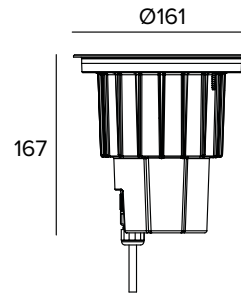

E015ZMH830ELCCB | KEPLERO 160 Zoom

Proiettore compatto da incasso orientabile equipaggiato con sorgenti a LED

I valori fotometrici dell'apparecchio sono consultabili nelle pagine successive

Le quote riportate sul disegno sono espresse in mm.